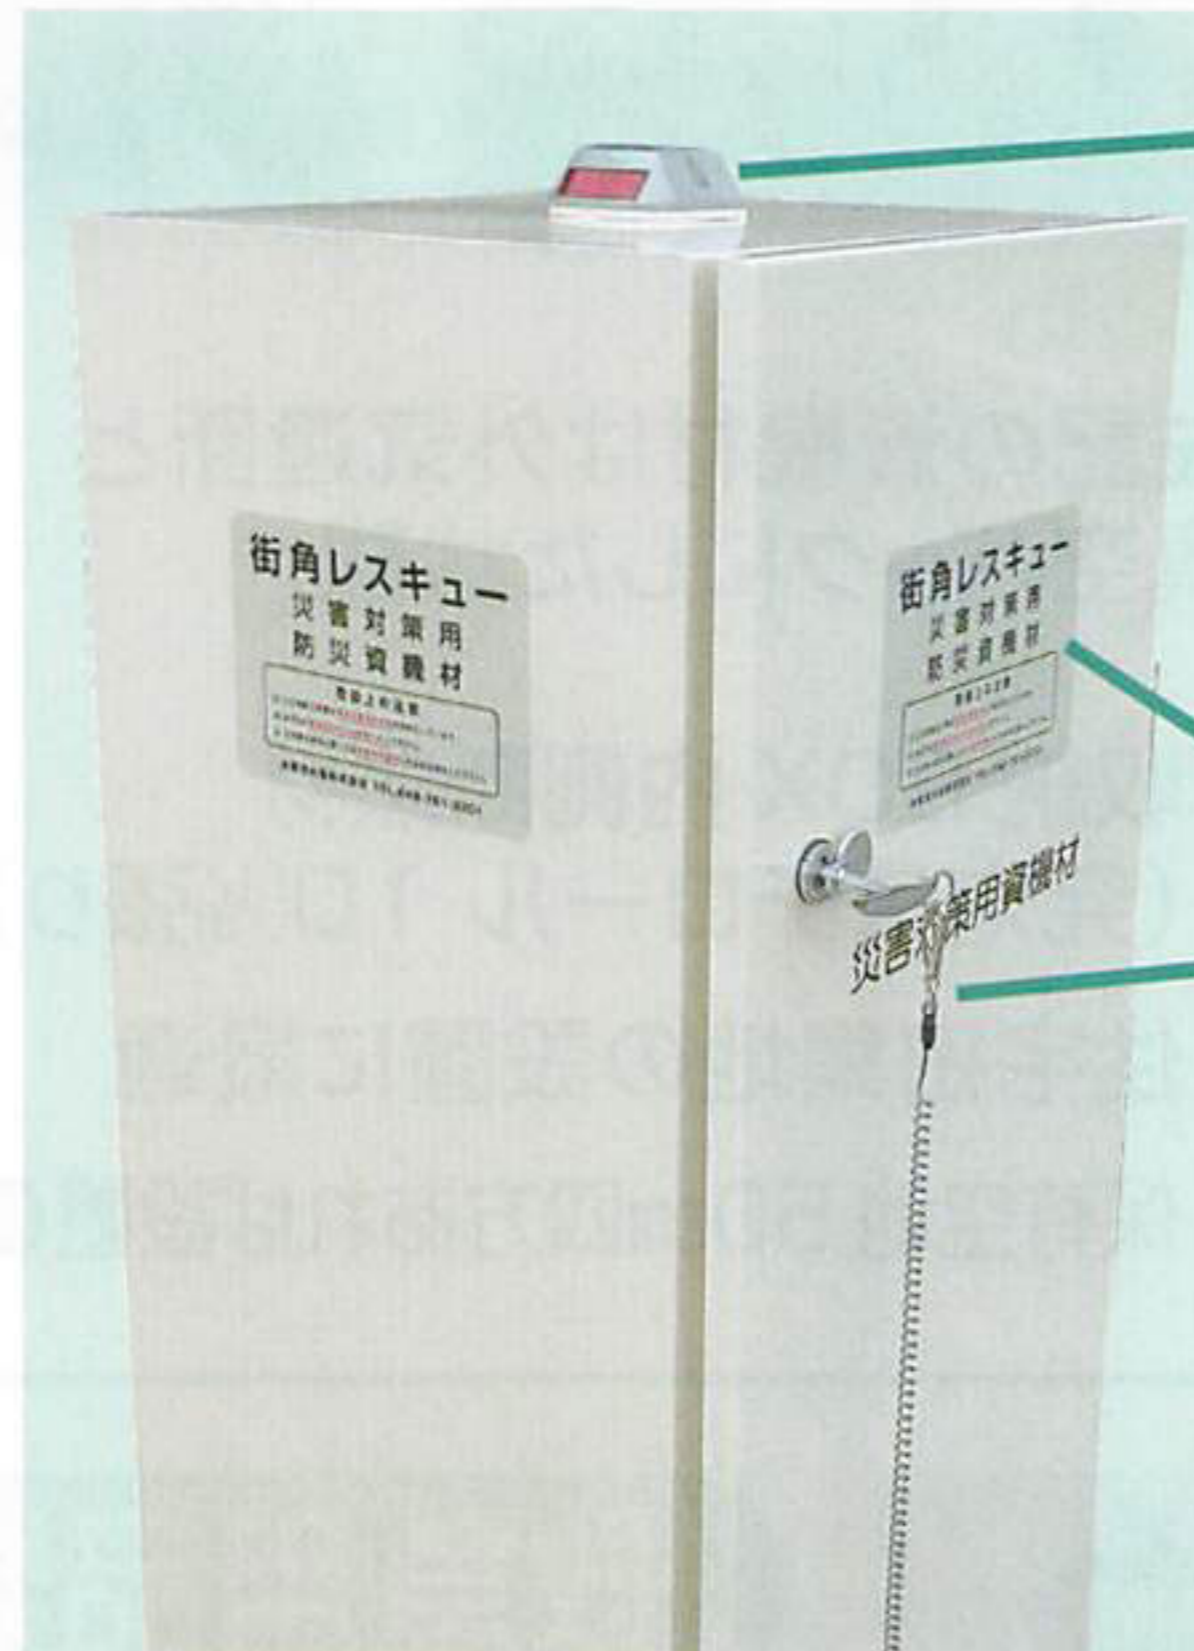

# 街角レスキュー 450型

防災倉庫の設置できない地域のコンパクトな路地裏資機材収納BOX  
救助用資機材、救急セット、保護具、対策用品収納

防水型 BOX

## 注意標示

- 反射式標示板
  - 防水キー
- 市内配置の全BOXは  
同一キー2本で開放出来る

サイズ 450×450×1,300mm

重量 BOX本体 約50kg  
収納品 約52kg

製品改良のため予告なく仕様変更することがあります。

- 非常時、約20名が同時に救出・救助の作業が出来ます。
- 各町内50～200世帯単位で分散設置。
- 本体オールステンレス(304)使用
- 反射式標示板(広角再帰反射ステッカー)
- 防水BOX(全品外気遮断防水対応パック)
- 使用土地面積約50cm四方で設置OK
- 防水ロック2ヶ所(開放2本同時にキーハンドル必要)
- 考えられない収納品の数量
- メンテナンスフリー

## 特別収納品

多機能型 クリップペン  
LED照明ライト

乾電池単4が3本で2日間

- 明るさ200ルーメン×8本
- マグネット付
- 360度照明

ペンライト8本組  
(マグネット付)